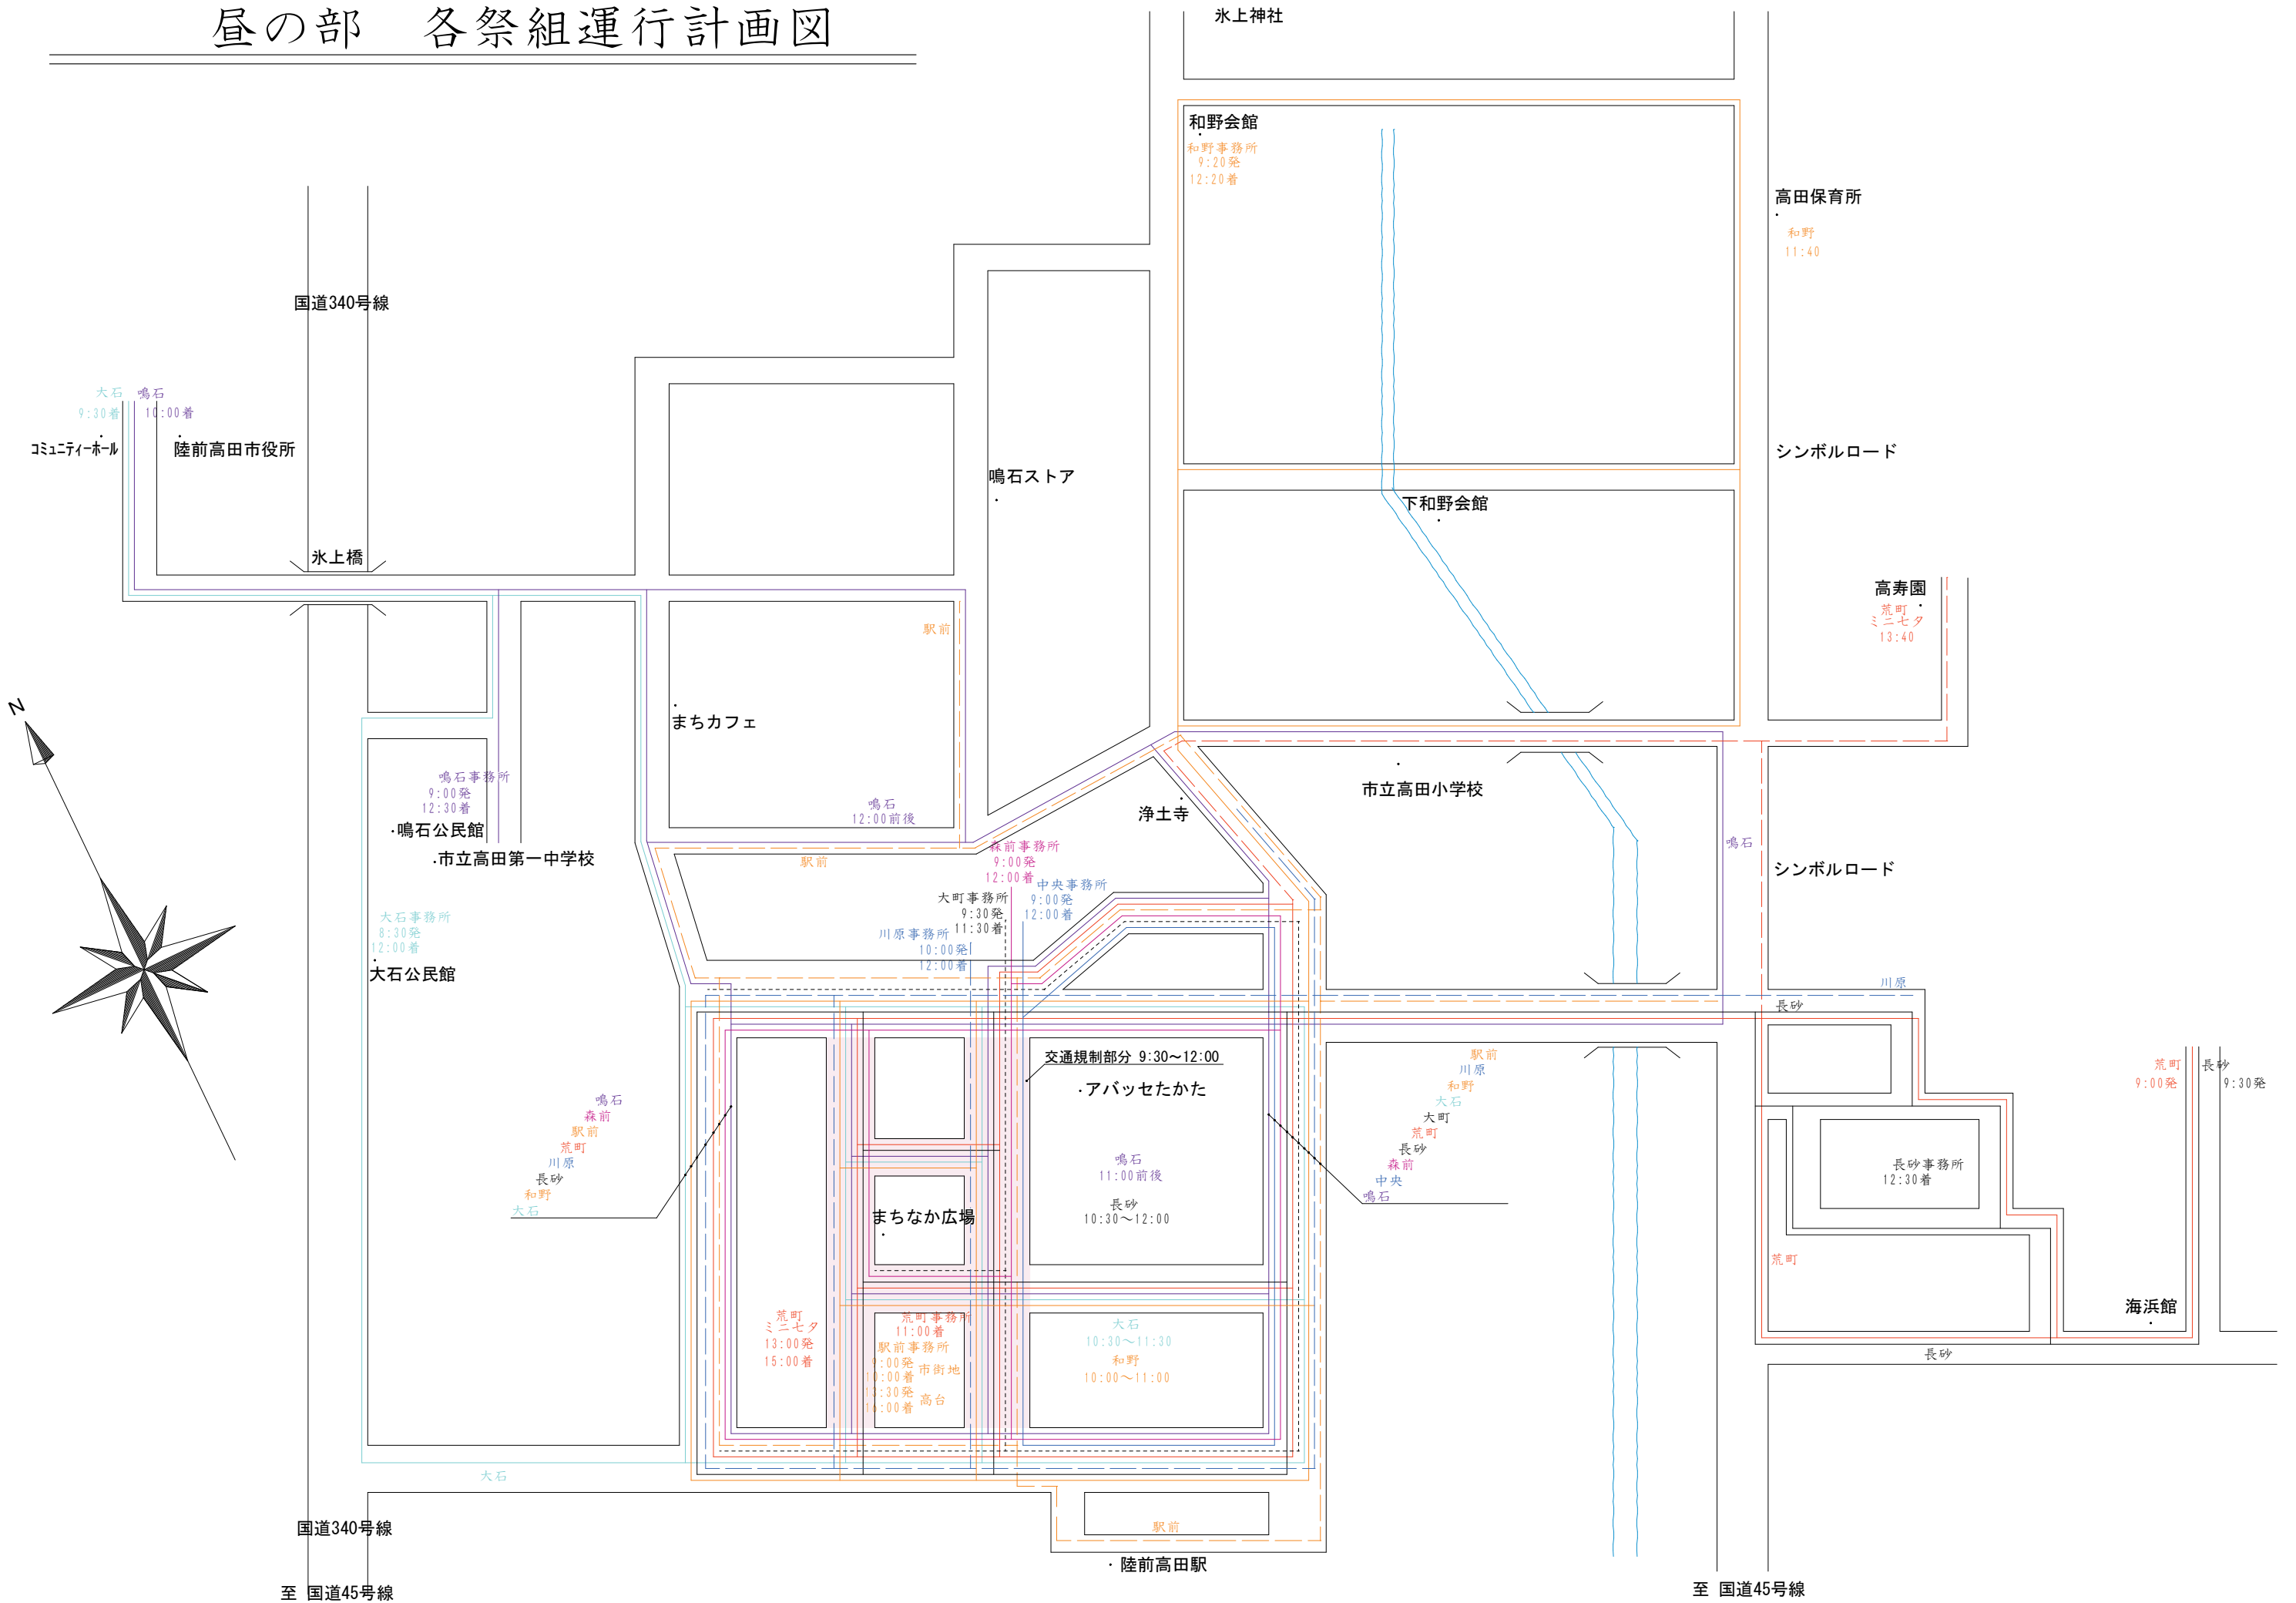

昼の部 各祭組運行計画図

夜の部 各祭組運行計画図